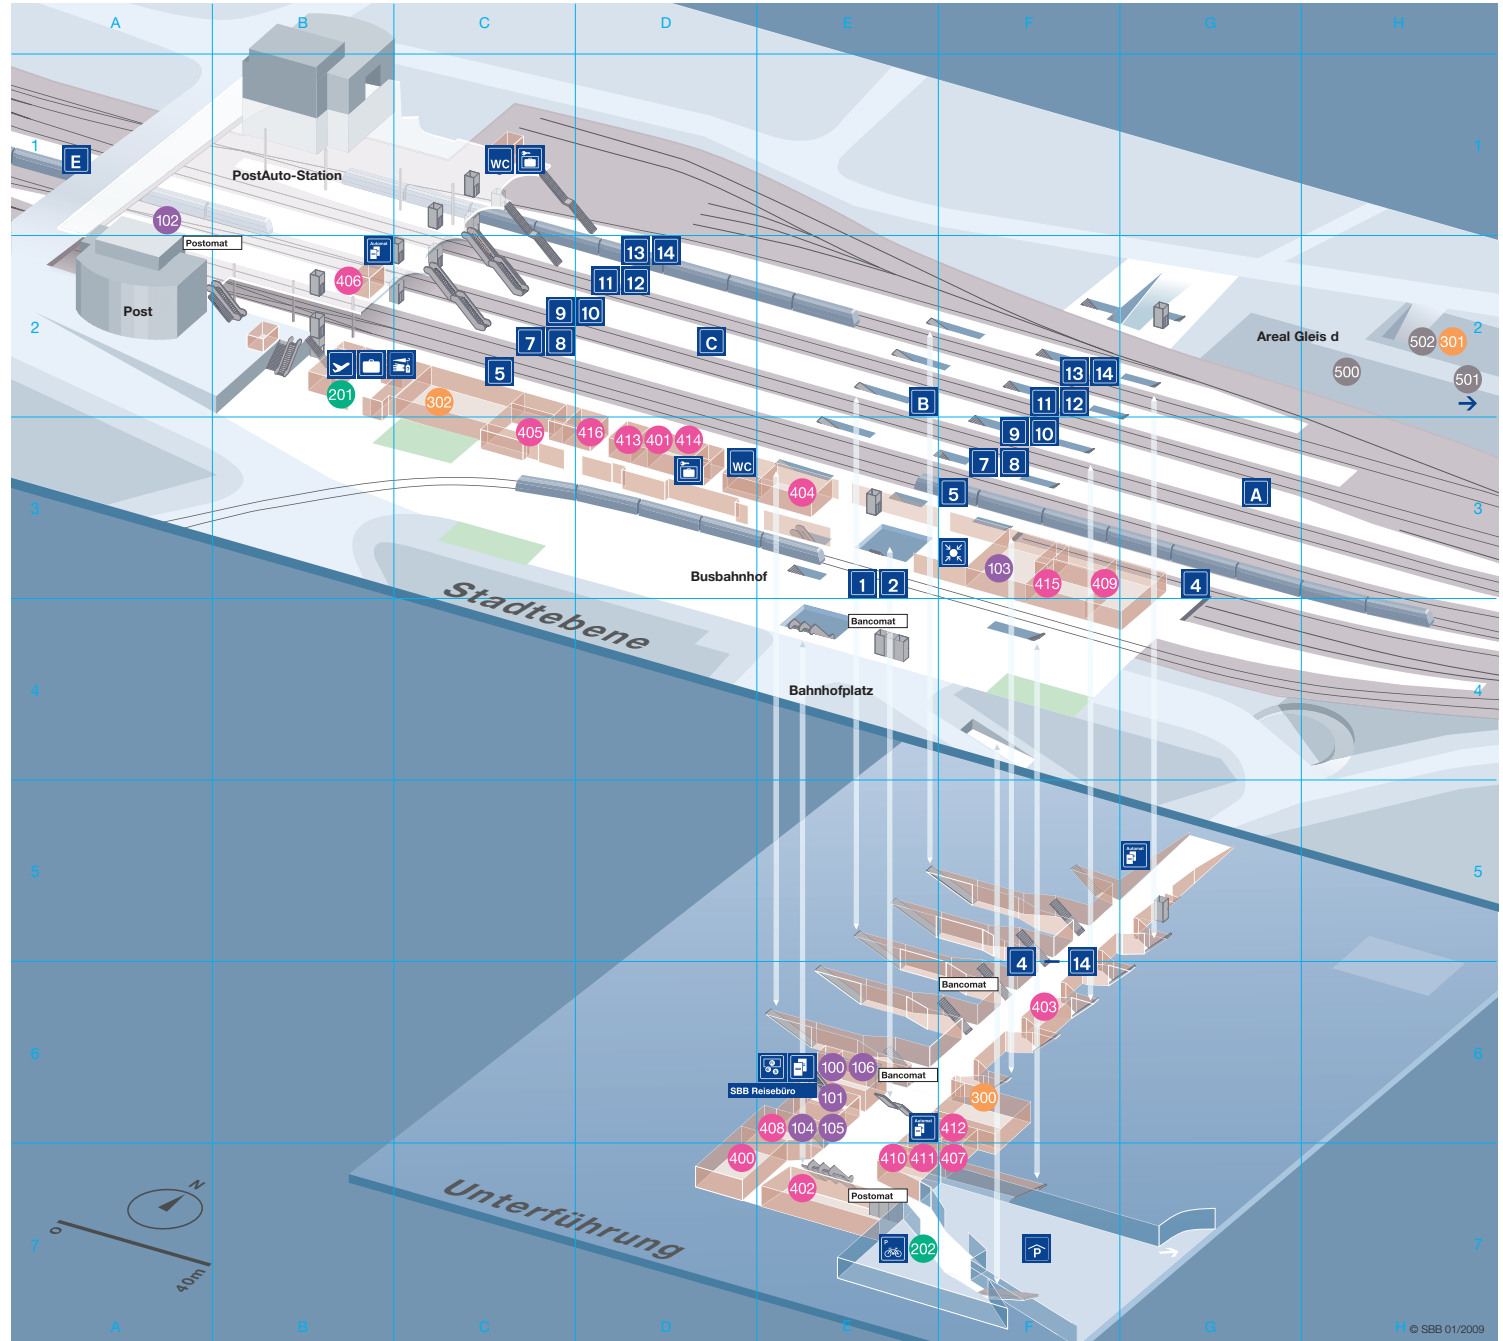

Schulen & Praxen

Bildungszentrum für Gesundes und Soziales (BGS)	H2	500
Institut für berufl. Weiterbildung, Höh. Fachschule für Technik	H2	501
Medizinisches Zentrum am Bahnhof	H2	502

Umgebungsplan Bahnhof Chur

Öffentlicher Verkehr

- 1** Lachen – Chur, Daleustrasse – **Chur, Gürtelstrasse** – **Chur, Post 1** – **Chur, Bahnhofplatz** ▶ Domat/Ems – Rhäzüns | Felsberg
 - 2** Obere Au ◀ **Chur, Post 1** – **Chur, Bahnhofplatz** ▶ Kleinwaldegg | Fürstenwald
 - 3** Ausstrasse ◀ **Chur, Post 1** – **Chur, Bahnhofplatz** ▶ Masans – Haldenstein | Trimmis-Untervaz
 - 4** Ausstrasse ◀ **Chur, Post 1** – **Chur, Bahnhofplatz** ▶ Evangelische Alterssiedlung
 - 9** Chur, Bahnhofplatz ▶ Meiersboden
 - 013** Chur, Bahnhofplatz ▶ Zizers – Igis (Direktkurs)
 - 910** Chur, Bahnhofplatz ▶ Trimmis – Zizers – Igis – Landquart (Bahnersatz)
 - 041*** Chur, PostAuto-Station ▶ Maladers – Castiel – St. Peter – Peist
 - 042*** Chur, PostAuto-Station ▶ Passugg – Praden – Tschierschen
 - 081** Chur, PostAuto-Station ▶ Domat/Ems – Tamins – Trin – Films – Laax – Falera
 - 171** Chur, PostAuto-Station ▶ Andeer – Splügen – San Bernardino – Bellinzona (San Bernardino Route Express)
 - 181** Chur, PostAuto-Station ▶ Julier – St. Moritz (Julier Route Express)
 - 182*** Chur, PostAuto-Station ▶ Malix – Chunwalden – Parpan – Valbella – Lenzerheide – Lantsch (Wiesen – Davos) – Tiefencastel – Savognin – Bivio
 - 941** Chur, Bahnhofplatz ▶ Bonaduz – Rhäzüns – Rothenbrunnen – Rodels – Cazis – Thusis (Bahnersatz)
- * auch Bustaxi mit Spezialtarif (PostAuto-Ersatz am Abend)

Nachtbusse

- N** Chur, Bahnhofplatz ▶ Haldenstein Rheinbrücke – Trimmis – **Untervaz**
- N** Chur, Bahnhofplatz ▶ Zizers – Landquart – **Maienfeld**
- N** Chur, Bahnhofplatz ▶ Bad Ragaz – Sargans – Mels – Wangs – **Vilters**
- N** Chur, Bahnhofplatz ▶ Felsberg – Domat/Ems – Rhäzüns – **Thusis**