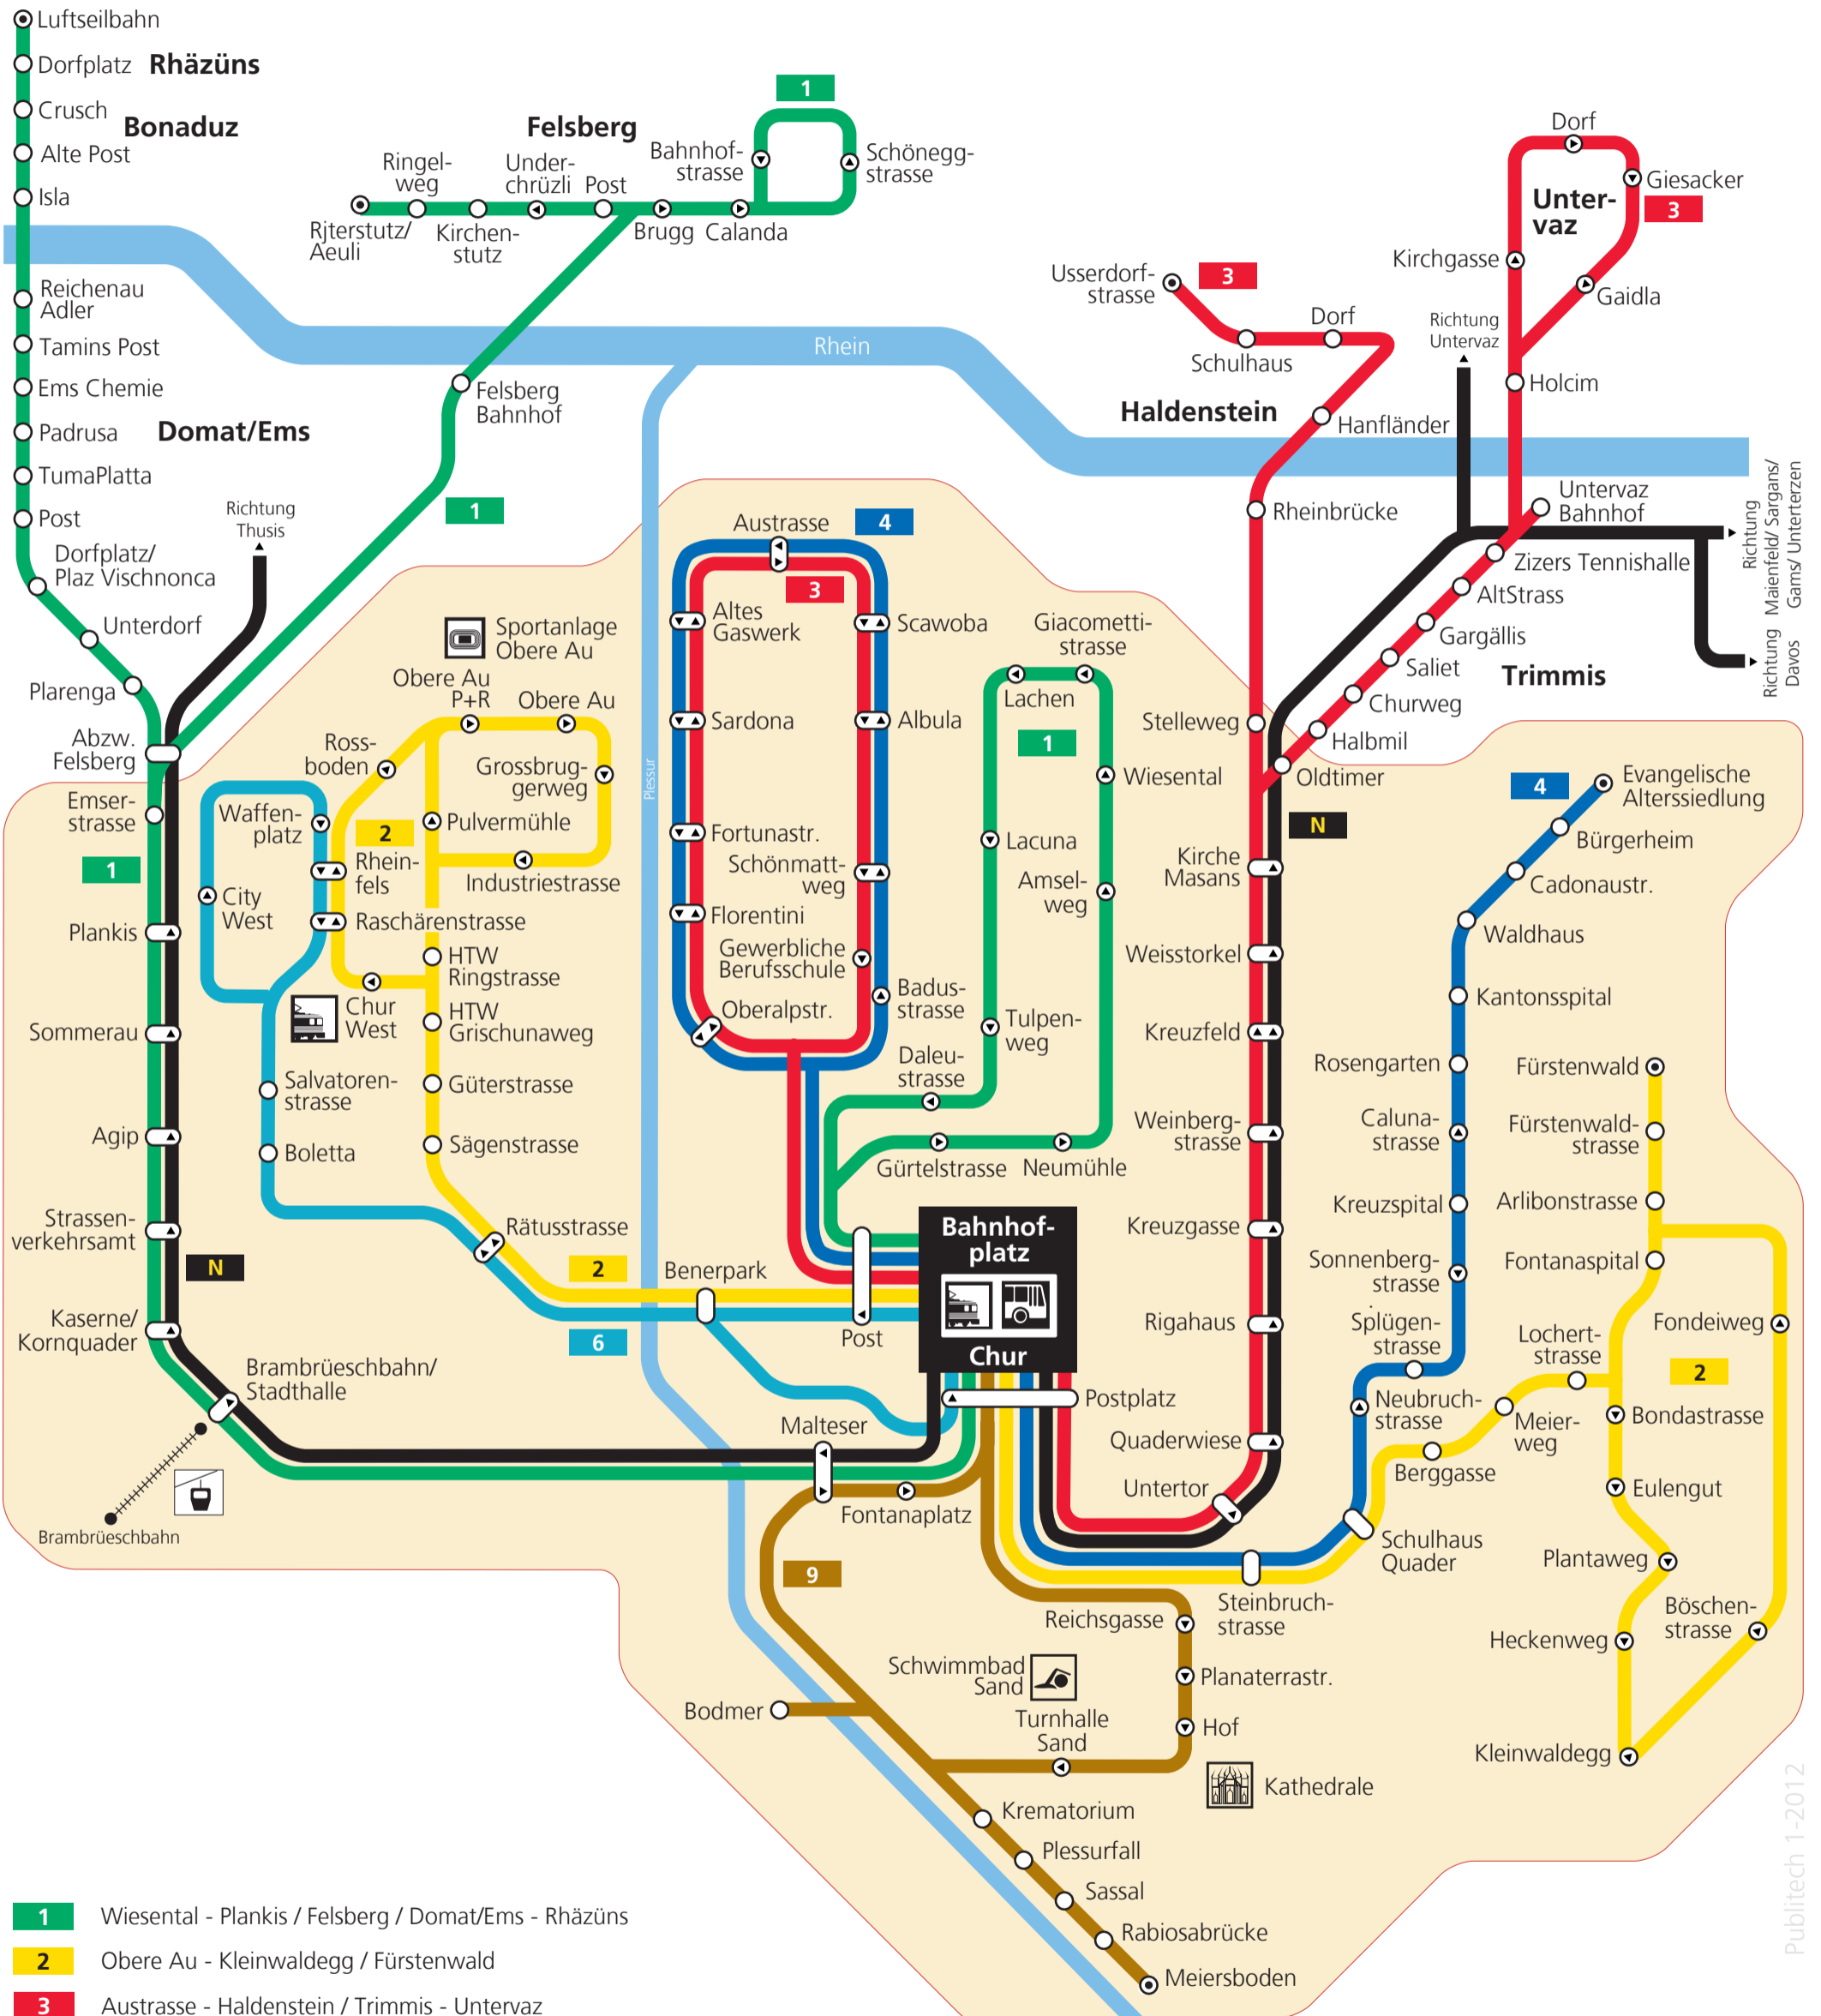

Linienplan

- 1 Wiesental - Plankis / Felsberg / Domat/Ems - Rhäzüns
- 2 Obere Au - Kleinwaldegg / Fürstenwald
- 3 Austrasse - Haldenstein / Trimmis - Unterwaz
- 4 Austrasse - Evangelische Alterssiedlung
- 6 Bahnhof - City West
- 9 Bahnhof - Meiersboden
- N Nachtbus
- +++++ Bergbahnen
- Stadtgebiet Chur